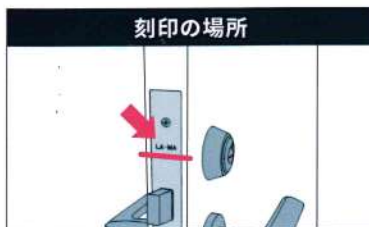

PIQRU 設置場所

- **住宅**
玄関・勝手口・間仕切・倉庫 など
- **賃貸マンション・集合住宅**
各住戸・ゴミ集積場等の共用部 など
- **高齢者施設**
エントランス・居室・出入口の無断外出抑止 など
- **会社**
役職室・サーバー室・会議室・更衣室・資料室 など
- **店舗**
社員通用口・事務所・指定業者用出入口・更衣室
食品保管庫・ゴミ集積場・倉庫 など
- **テナントオフィス**
各部署入口・会議室・役職室・サーバー室
パーテーション など
- **レンタル倉庫**
エントランス・各倉庫・管理人室 など
- **病院**
薬品庫・レントゲン室・入室制限部・医院長室 など
- **学校**
研究室・資料室・更衣室・倉庫・部室 など
- **銀行**
応対室・会議室・入室制限部・守衛室 など
- **美術館**
収蔵室・管理人室・守衛室・倉庫 など
- **社員寮**
エントランス・居室・共用部・守衛室 など

ピックルの設置場所は一例です。
他に色々な場所で使用されています。

取付可能な扉と対応するタイプの見分け方

対応する扉と対応タイプはケースフロントの刻印で確認することができます。以下の表をご確認ください。

LAタイプ対応刻印			LSPタイプ対応刻印	
LA・MA	13LA	DV	LE-**	GAF
LA	LV	DVF	TE-**	GAE
LAF	LVF	FG	LSP	GAA
LAT	DA		TESP	FESP
WLA	DAF		SWLSP	