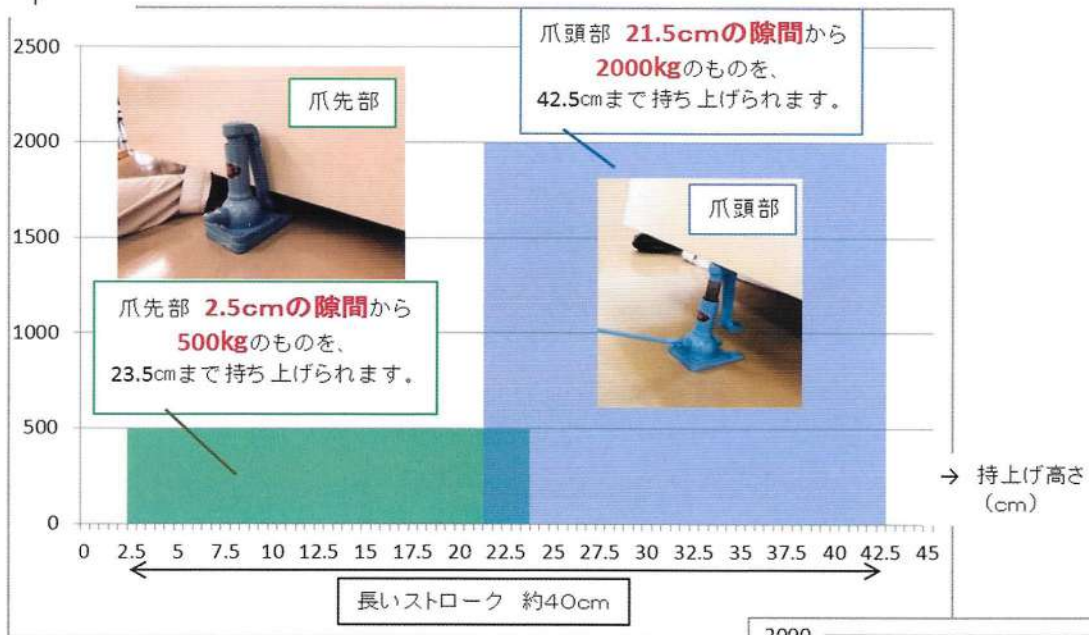

?! ジャッキが入らない!!

本当にボールで空間をつくれますか？

STOレスキュージャッキなら、
2.5cmのすき間でも使えます。

Rescue Jack

備えてください。助けを待っている人がいます。

持上げ能力(kg)
↑

STOレスキュージャッキの使用可能範囲

- 油漏れや、部品の交換などの定期的な確認やメンテナンス不要
- いざという時に備えていただくものです。
STOレスキュージャッキは経年劣化もほとんどなく、メンテナンス不要で長期保存しても、必要な時にすぐに使えます。
- パンタグラフジャッキは、仮に1,500kgと書かれていても、低い位置では、その能力を発揮できません。(右図の持ち上げ能力)