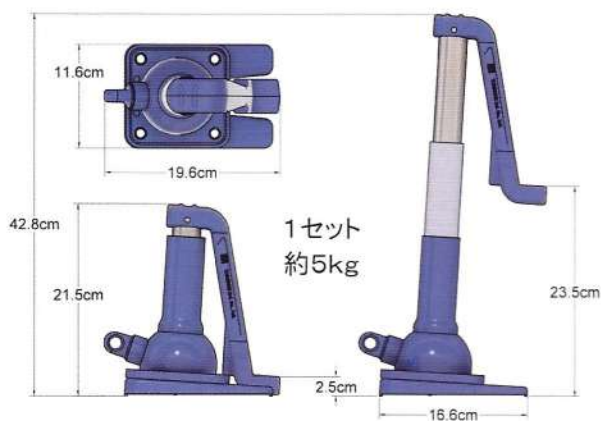

持上げ能力(kg)
↑

STOレスキュージャッキの使用可能範囲

- ■油漏れや、部品の交換などの定期的な確認やメンテナンス不要
- ■いざという時に備えていただくものです。
  STOレスキュージャッキは経年劣化もほとんどなく、メンテナンス不要で長期保存しても、必要な時にすぐに使えます。
- ■パンタグラフジャッキは、仮に1,500kgと書かれていても、低い位置では、その能力を発揮できません。(右図の持ち上げ能力)

※取扱いの際は、事前に説明書をお読みください。

S P E C

MOULD BAG

【販売元】

株式会社セットアップ横浜 **S.U.Y**
〒222-0033 神奈川県横浜市港北区新横浜1-13-3
TEL: 045-475-6007 FAX: 045-475-6015
URL: <https://setup-yokohama.jp/>

【製造元】

竹内工業株式会社
〒454-0049
愛知県名古屋市中川区清川町1丁目1番地
電話: 052-361-1111 FAX: 052-353-2036

TO BE HAPPY.