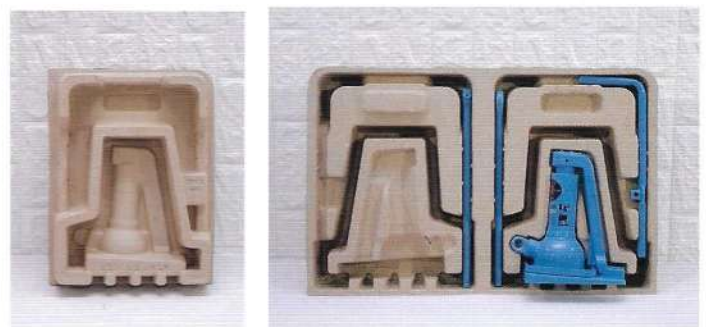

MOULD BAG

【販売元】

株式会社セットアップ横浜 **S.U.Y**
〒222-0033 神奈川県横浜市港北区新横浜1-13-3
TEL: 045-475-6007 FAX: 045-475-6015
URL: <https://setup-yokohama.jp/>

【製造元】

竹内工業株式会社
〒454-0049
愛知県名古屋市中川区清川町1丁目1番地
電話: 052-361-1111 FAX: 052-353-2036

TO BE HAPPY.