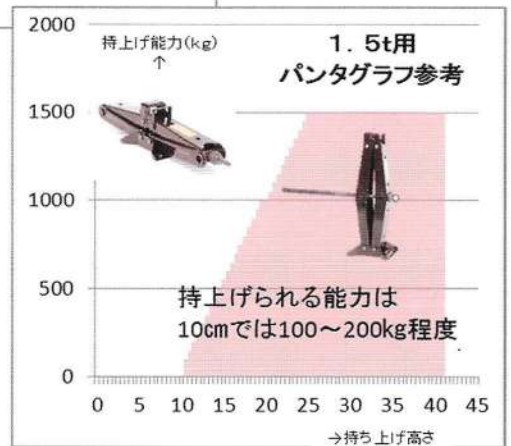

?! ジャッキが入らない!!

本当にボールで空間をつくれますか？

STOレスキュージャッキなら、
2.5cmのすき間でも使えます。

Rescue Jack

備えてください。助けを待っている人がいます。

持上げ能力(kg)
↑

STOレスキュージャッキの使用可能範囲

- 油漏れや、部品の交換などの定期的な確認やメンテナンス不要
- いざという時に備えていただくものです。
STOレスキュージャッキは経年劣化もほとんどなく、メンテナンス不要で長期保存しても、必要な時にすぐに使えます。
- パンタグラフジャッキは、仮に1,500kgと書かれていても、低い位置では、その能力を発揮できません。(右図の持ち上げ能力)