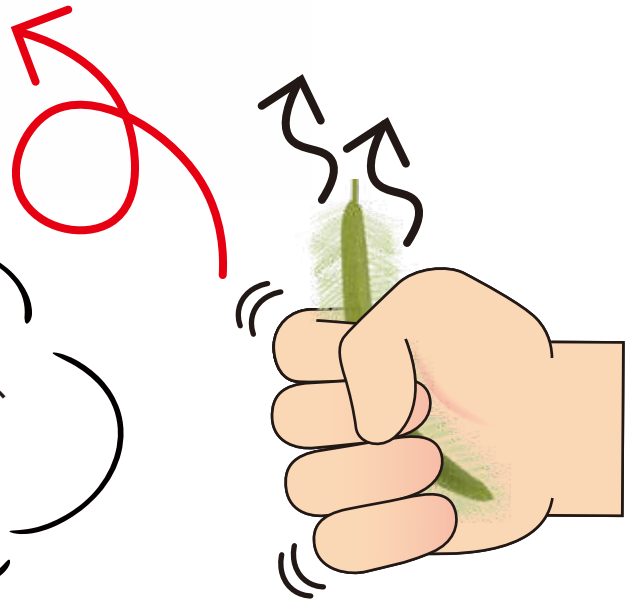

座った瞬間、お尻が奥へ移動するクッション

『奥ぞしき』

前にずれ
にくい!!

車イスに!!

車イス介護
の負担減!!

姿勢よく
座れる!!

長時間の
テレワークに!!

猫じゃらしの性質を
利用した形のスポンジで、
イス、車イスの前ずれを
防止するニャ!!

意匠登録申請中

TV東京、WBS(ワールドビジネスサテライト)

トレンドたまごコーナーにて紹介されました！！ (2020年12月22日放送)

猫じゃらしの穂は、穂先に向けて傾斜があり、穂を圧迫すると傾斜した方向の逆に動いていく性質があります。

その性質を応用して、スポンジの弾性率、傾斜角、形状を変え試作実験を繰り返しました。

完成したスポンジは体を目的の方向へ移動させる機能を持ちます。座れば自然に重心が後ろにずれ、前へずれにくいです。

付属品「背当てクッション」

お医者様の声

長く座っていてもお尻が前にずれにくいので、付属の背当てとの併用で良肢位が維持でき、また、お尻全体を包み込むようなふわりとした圧力分散が、褥瘡の予防にもなると思われた。

消化器科、産婦人科では、痔や産後の肛門への圧迫緩和の為、ドーナツ型のクッションを使用しているが、この商品は、その効果もあるので、医療品としても有用であると考えます。

お客様の声

介護施設
ホーム長

椅子や車いすからのずり落ち事故の予防にもつながるのではないかと期待しています。

前にずれにくいので、引き上げる手間も減り、足もフラップから外れないので押しても安心です。

介護士

主婦

これはお尻がイヤと言わないから、気がついたら思ったより長く座っているの。

商品名: 奥ざしき

<仕様>

- サイズ: 幅40cm×奥行40cm×平均厚み6cm (前7cm、後5cm)
- 色: 黒
- 付属品: 背当てクッション

<取扱方法>