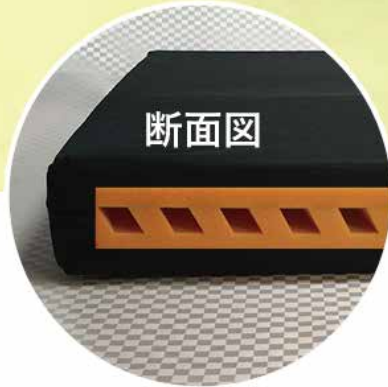

座った瞬間、お尻が奥へ移動するクッション

『奥ぞしき』

前にずれ
にくい!!

車イスに!!

車イス介護
の負担減!!

姿勢よく
座れる!!

長時間の
テレワークに!!

猫じゃらしの性質を
利用した形のスポンジで、
イス、車イスの前ずれを
防止するニャ!!

意匠登録申請中

TV東京、WBS(ワールドビジネスサテライト)

トレンドたまごコーナーにて紹介されました！！ (2020年12月22日放送)

猫じゃらしの穂は、穂先に向けて傾斜があり、穂を圧迫すると傾斜した方向の逆に動いていく性質があります。

その性質を応用して、スポンジの弾性率、傾斜角、形状を変え試作実験を繰り返しました。

完成したスポンジは体を目的の方向へ移動させる機能を持ちます。座れば自然に重心が後ろにずれ、前へずれにくいです。

付属品「背当てクッション」

お医者様の声

長く座っていてもお尻が前にずれにくいので、付属の背当てとの併用で良肢位が維持でき、また、お尻全体を包み込むようなふわりとした圧力分散が、褥瘡の予防にもなると思われた。

消化器科、産婦人科では、痔や産後の肛門への圧迫緩和の為、ドーナツ型のクッションを使用しているが、この商品は、その効果もあるので、医療品としても有用であると考えます。

お客様の声

介護施設
ホーム長

椅子や車いすからのずり落ち事故の予防にもつながるのではないかと期待しています。

前にずれにくいので、引き上げる手間も減り、足もフラップから外れないので押しても安心です。

介護士

主婦

これはお尻がイヤと言わないから、気がついたら思ったより長く座っているの。

商品名: 奥ざしき

<仕様>

- サイズ: 幅40cm×奥行40cm×平均厚み6cm (前7cm、後5cm)
- 色: 黒
- 付属品: 背当てクッション

<取扱方法>